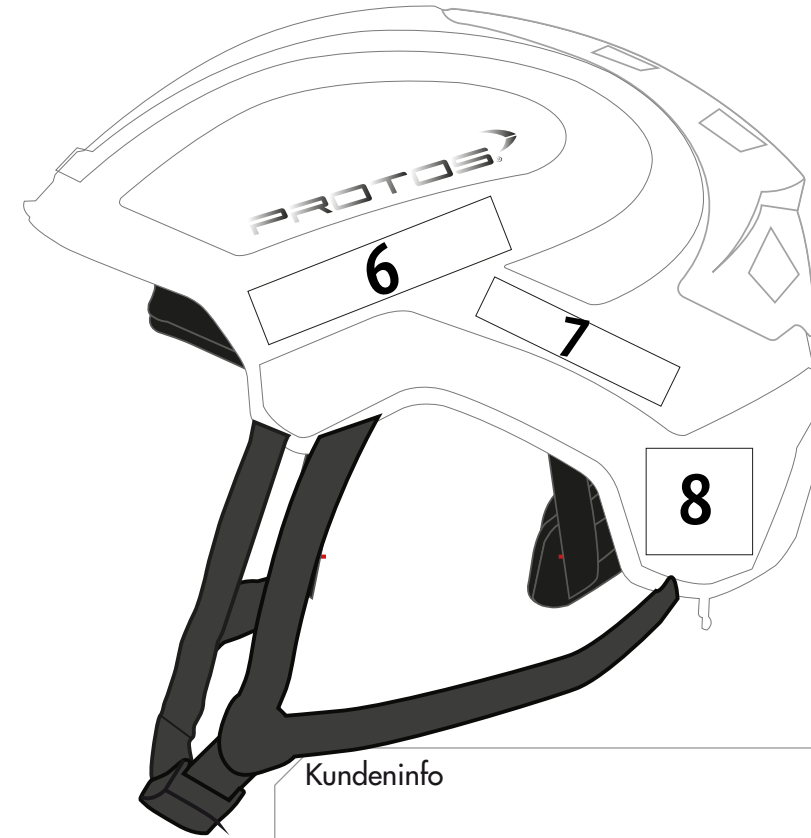

Kundeninfo