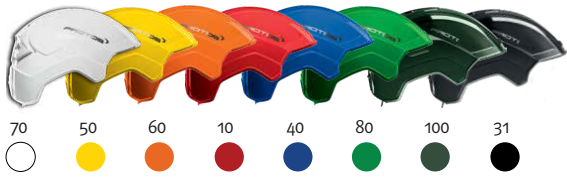

# Artikel 202000RS (inkl. Kinnriemen & Realsim Logo).

## Auswahl Grundfarbe Schale

## Auswahl Beklebung

Basis	70	60	110	10	40	80	30	31	
Neon	85	115	66	68	67	20			
Reflex	91	29	95	96	97	98	94	49	92
Blau-Metallic	45	nachleuchtend					77		
Karbonoptik	11								